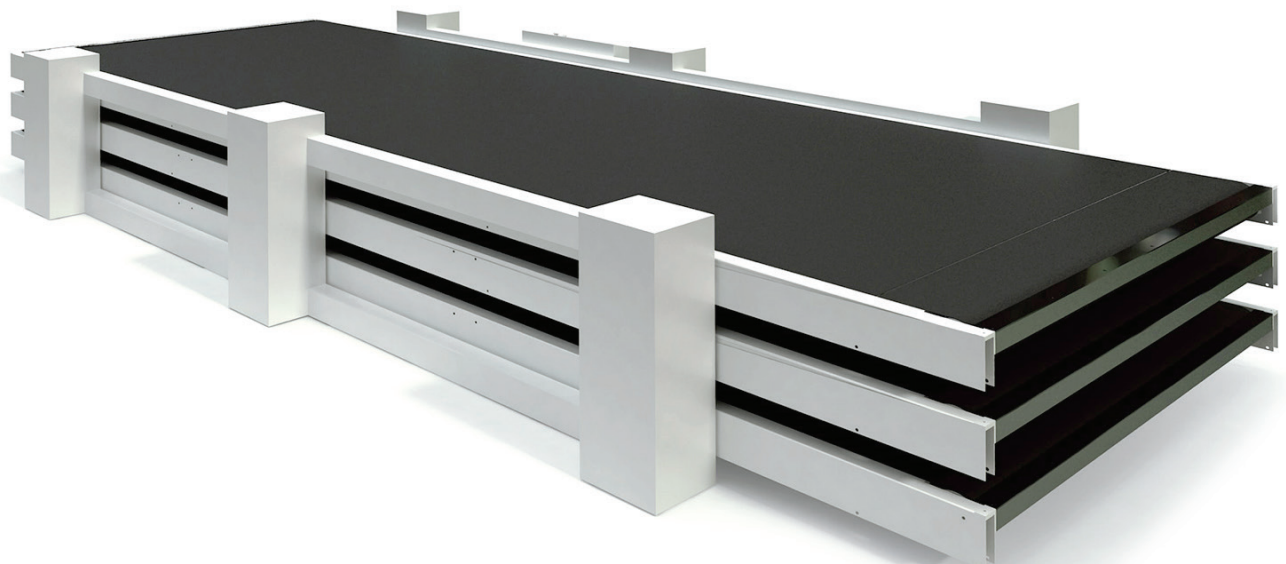

## Tavolo Multipiano per stoccaggio Materassi Multi-level Lay Storage Table

> **MIGLIORA LA QUALITÀ:** AGEVOLA IL CALO DEL TESSUTO PRIMA DEL TAGLIO.  
**IMPROVES QUALITY:** ALLOWS FABRIC SHRINKAGE BEFORE CUTTING.

Tavolo a tre piani a conveyor sovrapposti per lo stoccaggio di materassi pronti per essere tagliati. Un dispositivo motorizzato controlla la movimentazione verticale del tavolo e l'allineamento automatico di ciascun livello selezionato con il piano di lavoro. Tutti i piani sono dotati di nastro motorizzato a conveyor in PVC con doppia guida laterale. Sincronizzabile con altri tavoli o direttamente con tagli automatici. Il tavolo è predisposto per la traslazione laterale, in modo da poter servire 2 o più linee parallele di stesura. Fornito in moduli di 6 mt o 8 mt.

*3 levels conveyor table for the storage of lays ready to be cut. The vertical movement of the table and the automatic alignment of each selected platform to working level is motorized. Each level is equipped with PVC motorized conveyor belt with double side guide. The conveyor belt of each individual level can be moved in 2 directions and can be synchronized with other conveyor tables or directly with automatic cutters. It is pre-adapted for side shifting, in order to serve 2 or more parallel spreading lines. Supplied in modules of 6 or 8 m.*

#### TECHNICAL SPECIFICATIONS:

- Adjustable in height from 87 to 93 cm
- Fabric width 180 cm / 230 cm
- Voltage 400V 3Ph 50/60 Hz.